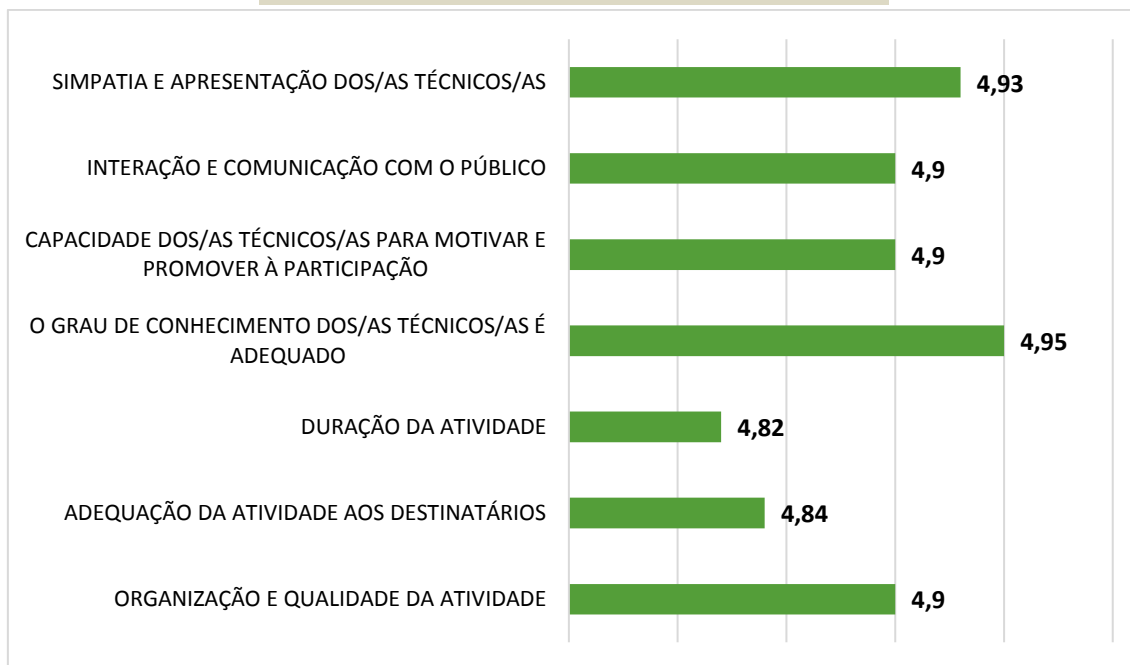

## Avaliação Global do Serviço Prestado pelo Centro Lúdico em 2017

### Avaliação do Funcionamento do Centro Lúdico

**Avaliação Global\*** 4,69

### Avaliação de Atividades do Centro Lúdico

**Avaliação Global\*** 4,89

Avaliação numa escala de 1 (mau) a 5 (excelente)