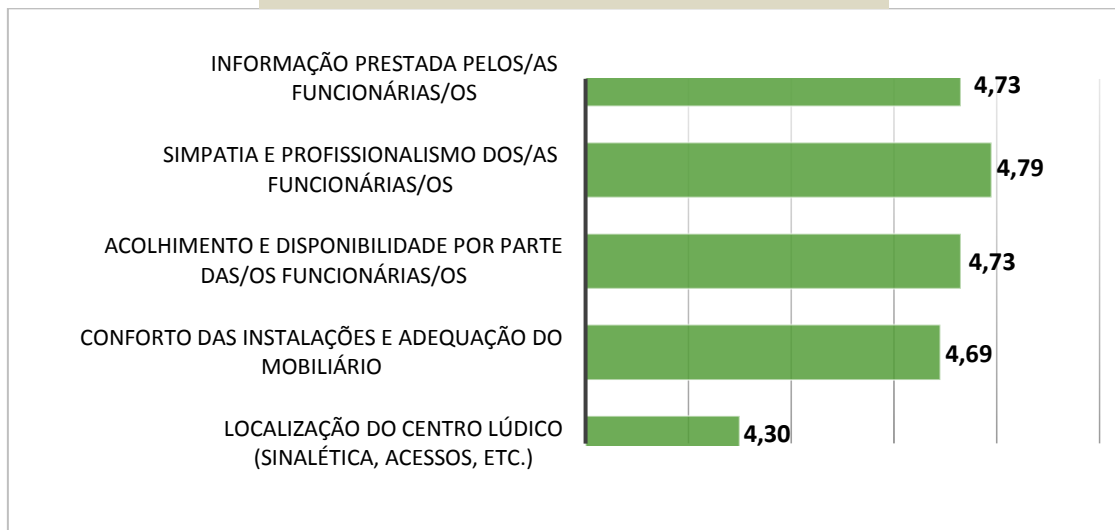

## Avaliação Global do Serviço Prestado pelo Centro Lúdico em 2017

### Avaliação do Funcionamento do Centro Lúdico

**Avaliação Global\*** 4,69

### Avaliação de Atividades do Centro Lúdico

**Avaliação Global\*** 4,89

Avaliação numa escala de 1 (mau) a 5 (excelente)